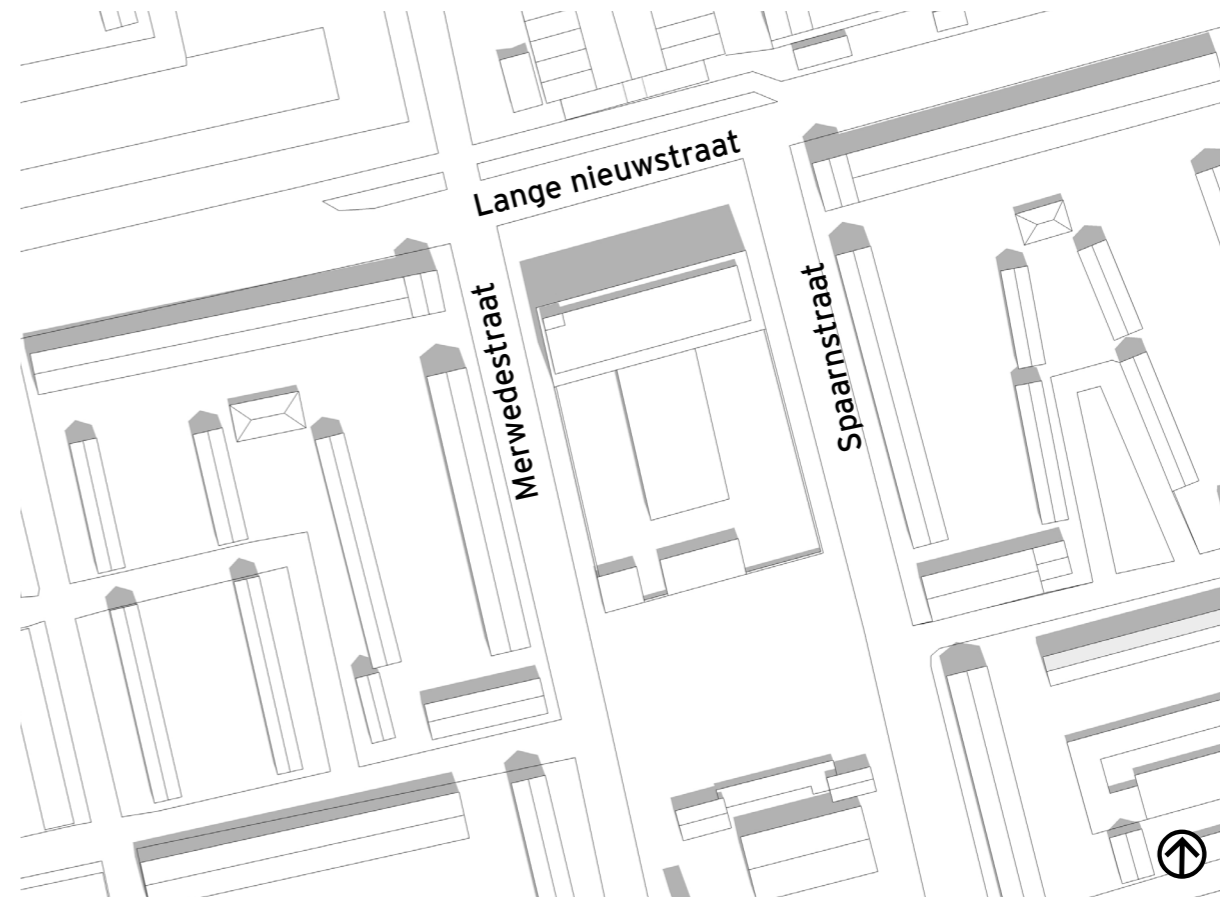

21 MAART/SEPTEMBER 12:00 UUR UTC +01:00

21 MAART/SEPTEMBER 14:00 UUR UTC +01:00

21 MAART/SEPTEMBER 16:00 UUR UTC +01:00

**BEZONNINGSTUDIE BESTAANDE GEBOUW ZOMER**

21 JUNI 10:00 UUR UTC +01:00

21 JUNI 12:00 UUR UTC +01:00