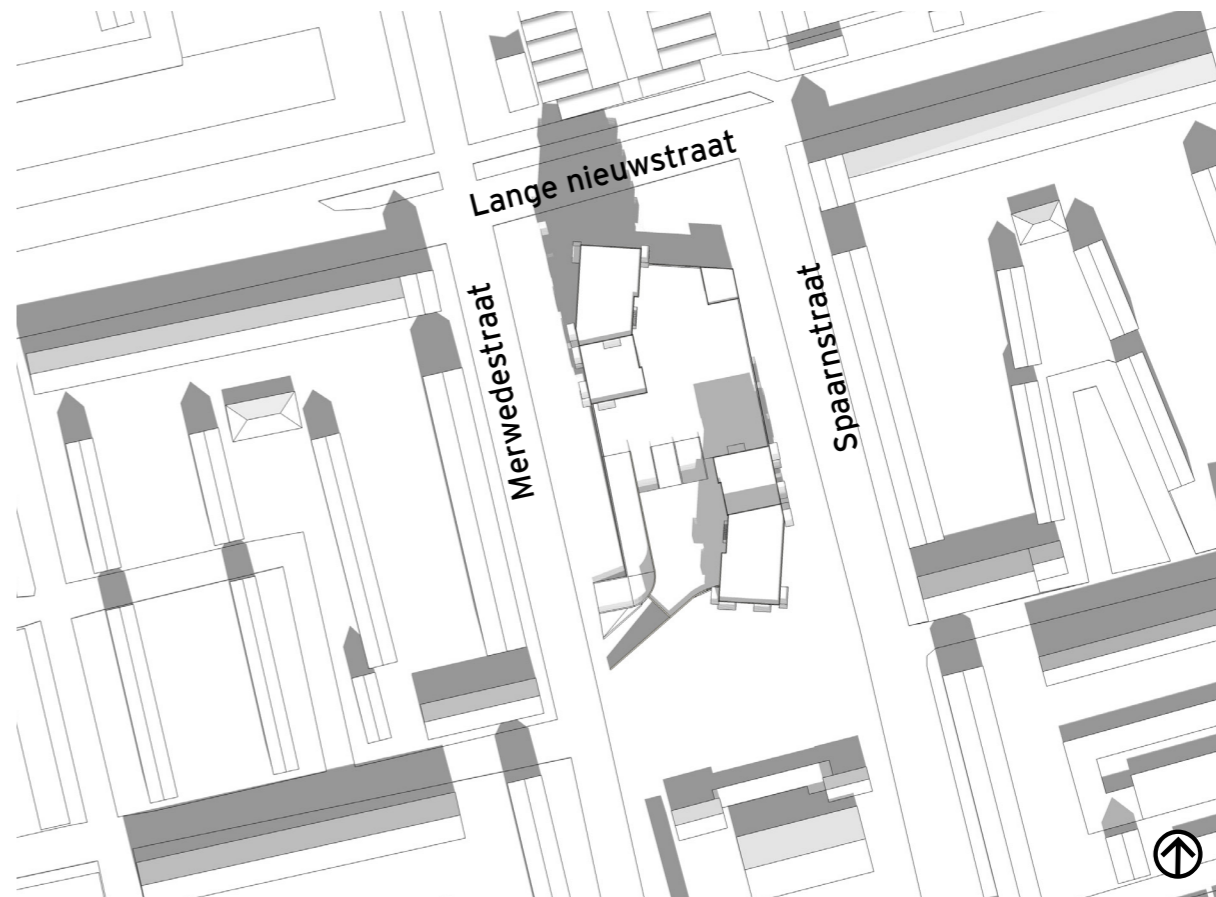

21 MAART/SEPTEMBER 12:00 UUR UTC +01:00