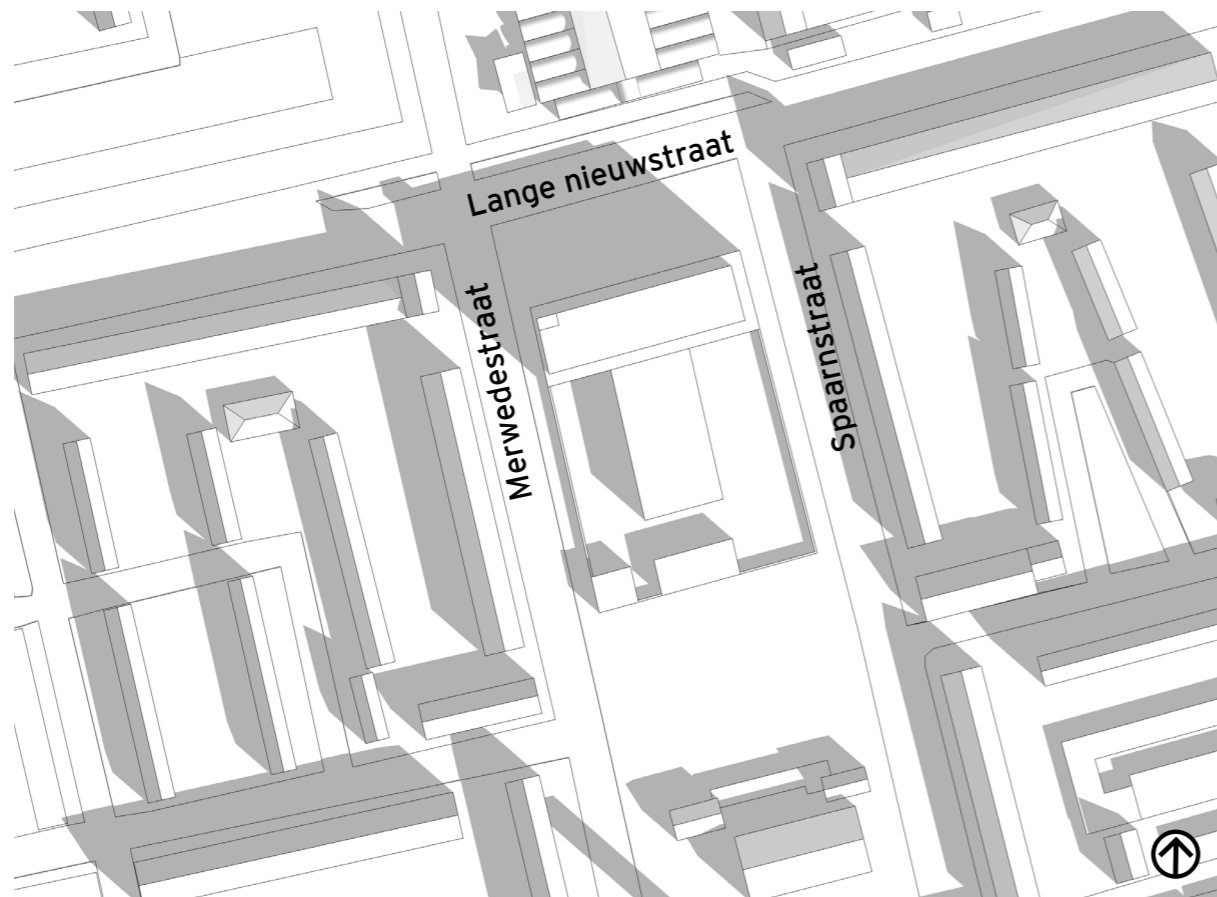

21 DECEMBER 10:00 UUR UTC +01:00

21 DECEMBER 12:00 UUR UTC +01:00

21 DECEMBER 14:00 UUR UTC +01:00

21 DECEMBER 16:00 UUR UTC +01:00

**BEZONNINGSTUDIE BESTAANDE GEBOUW LENTE/HERFST**

21 MAART/SEPTEMBER 10:00 UUR UTC +01:00