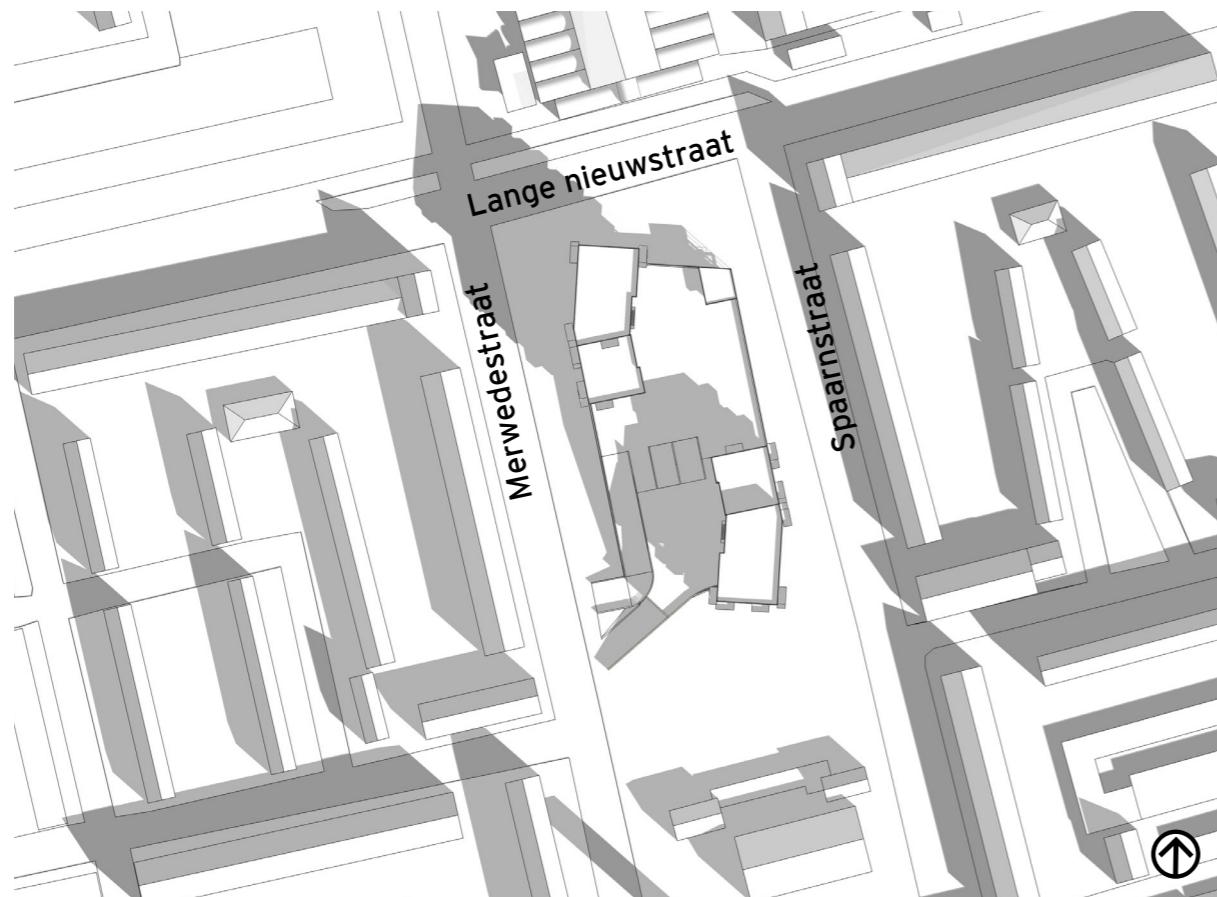

BEZONNINGSSTUDIE LENTE/HERFST

21 MAART/SEPTEMBER 10:00 UUR UTC +01:00