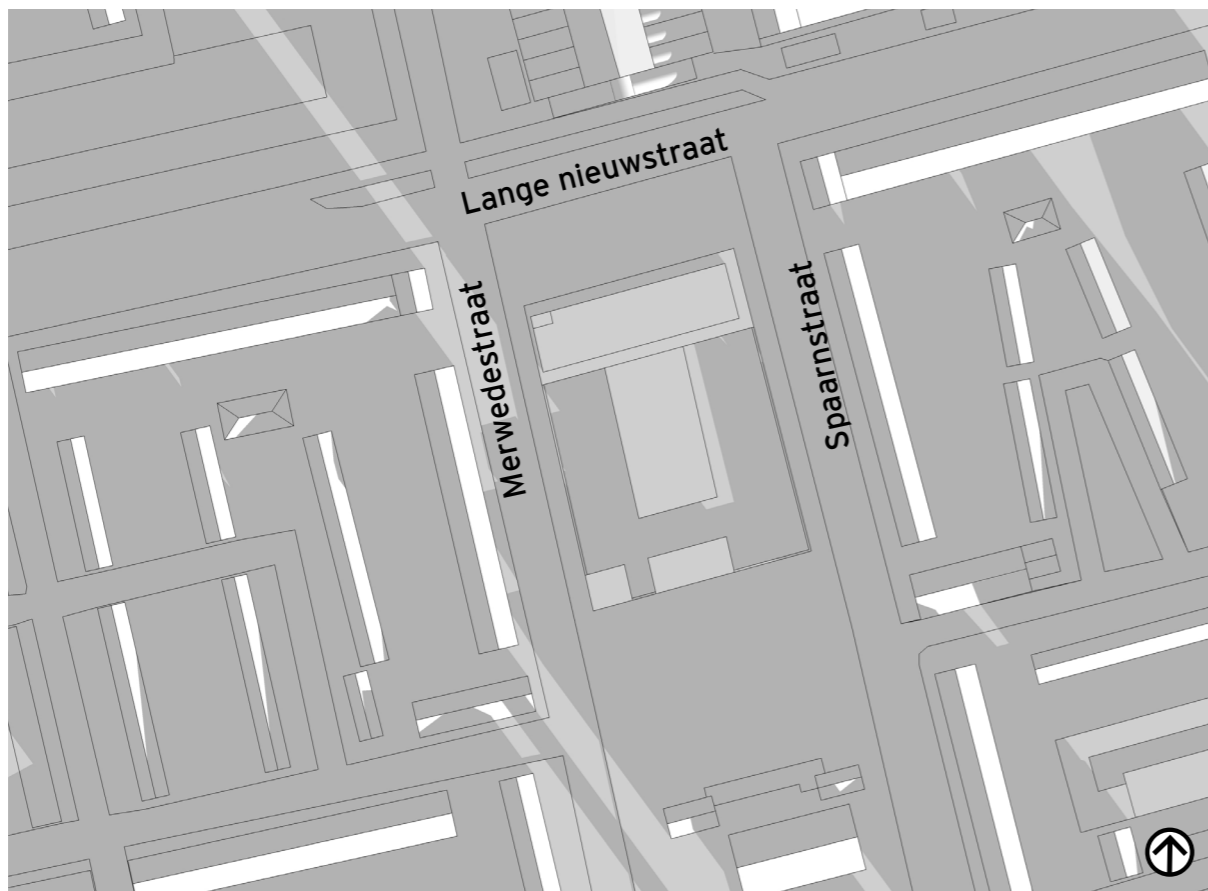

BEZONNINGSTUDIE BESTAANDE GEBOUW WINTER

21 DECEMBER 10:00 UUR UTC +01:00