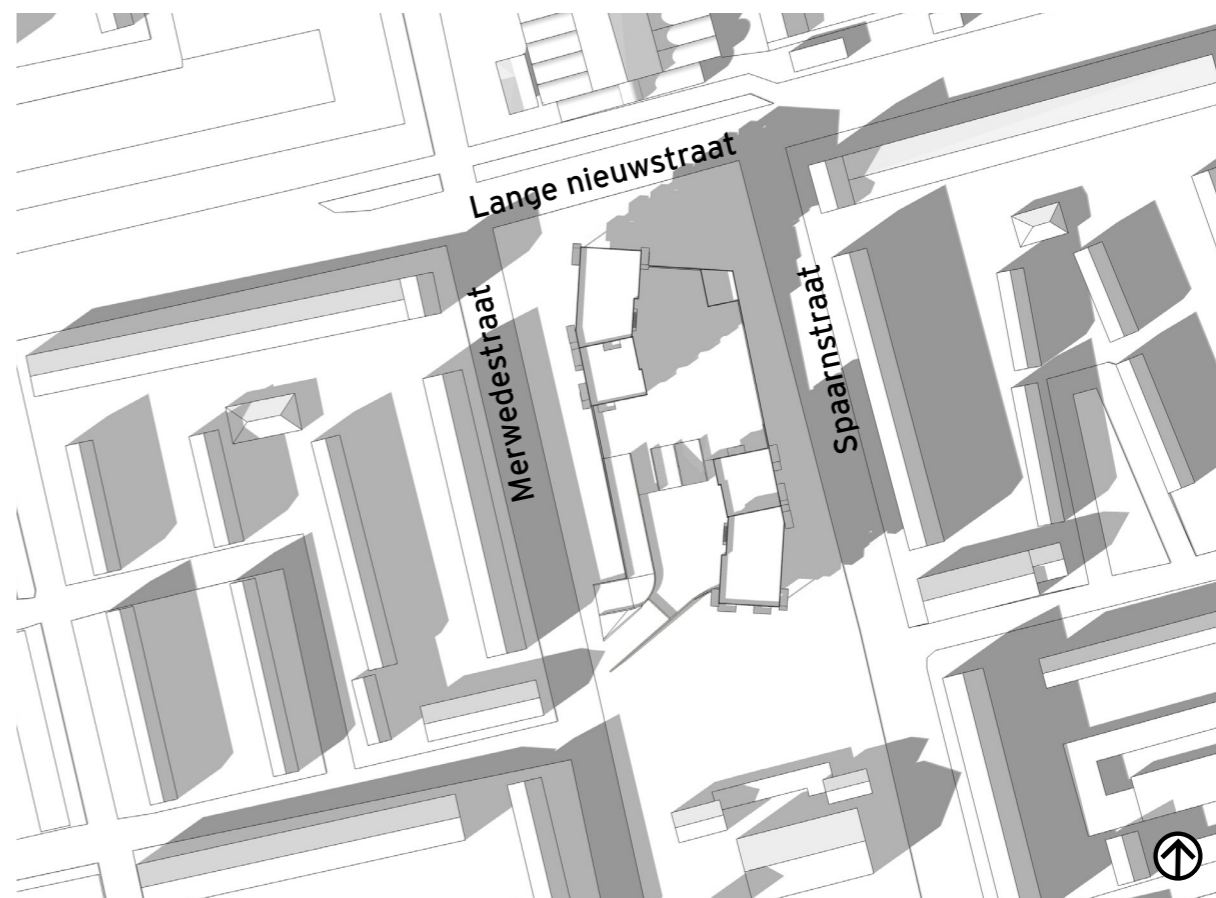

21 MAART/SEPTEMBER 16:00 UUR UTC +01:00