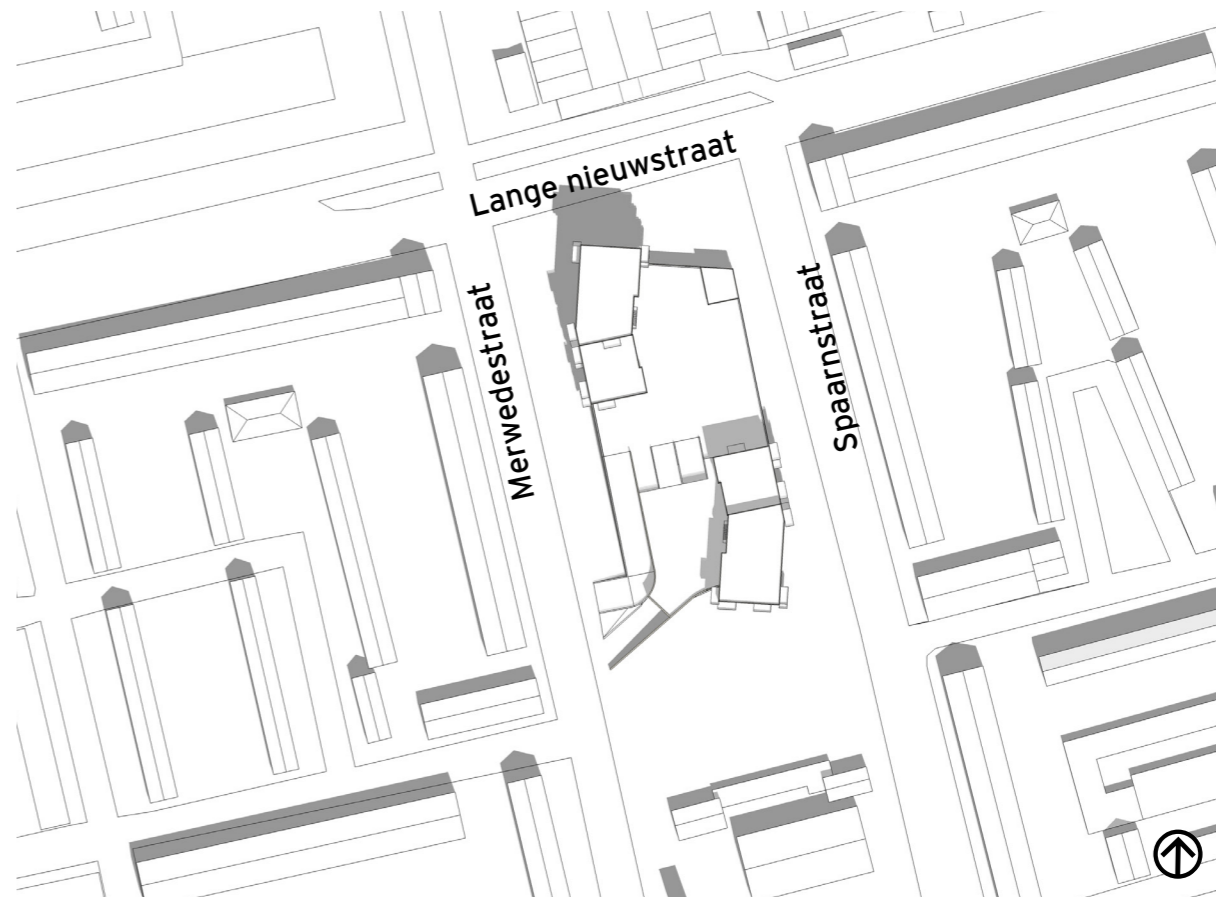

21 MAART/SEPTEMBER 16:00 UUR UTC +01:00

**BEZONNINGSSTUDIE ZOMER**

21 JUNI 10:00 UUR UTC +01:00

21 JUNI 12:00 UUR UTC +01:00

21 JUNI 14:00 UUR UTC +01:00

21 JUNI 16:00 UUR UTC +01:00

**BEZONNINGSTUDIE BESTAANDE GEBOUW WINTER**