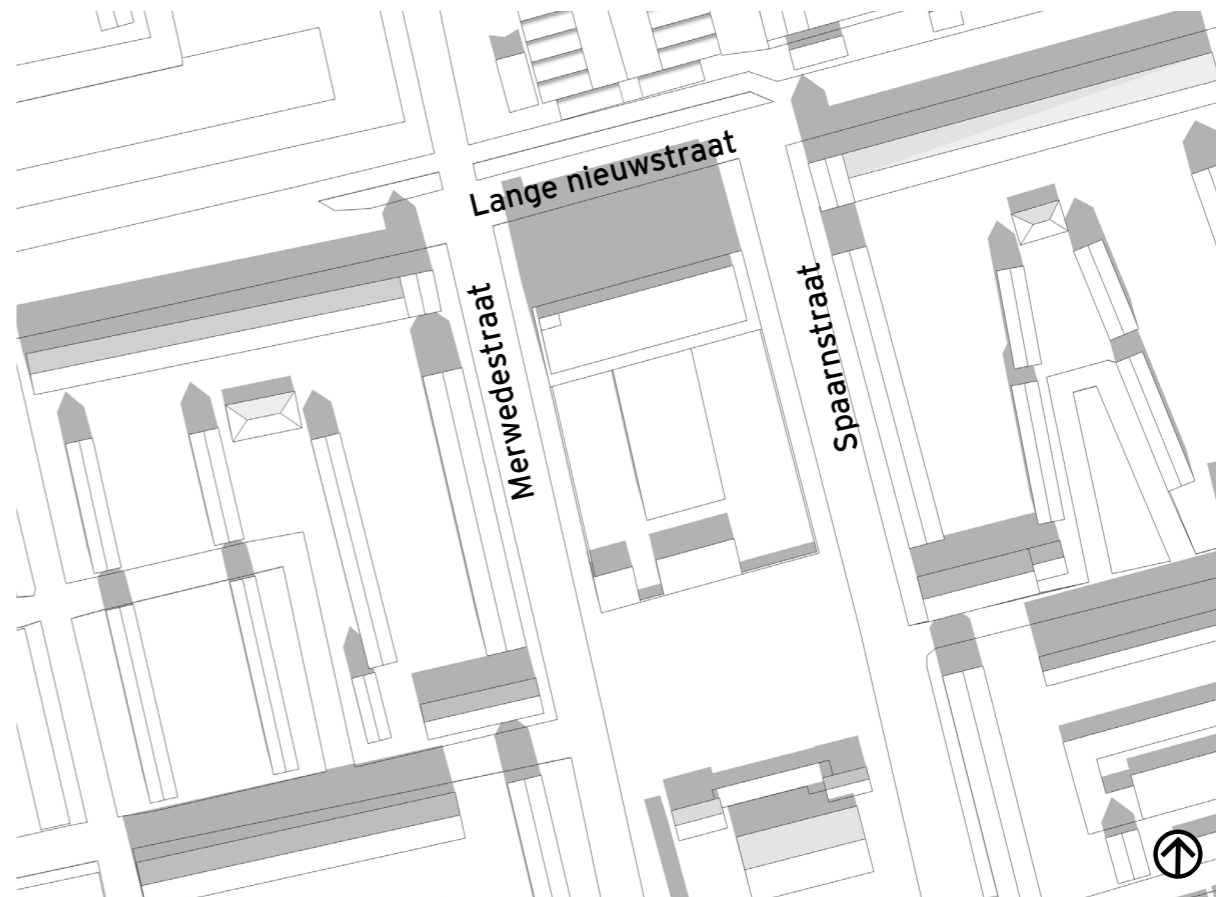

21 MAART/SEPTEMBER 12:00 UUR UTC +01:00