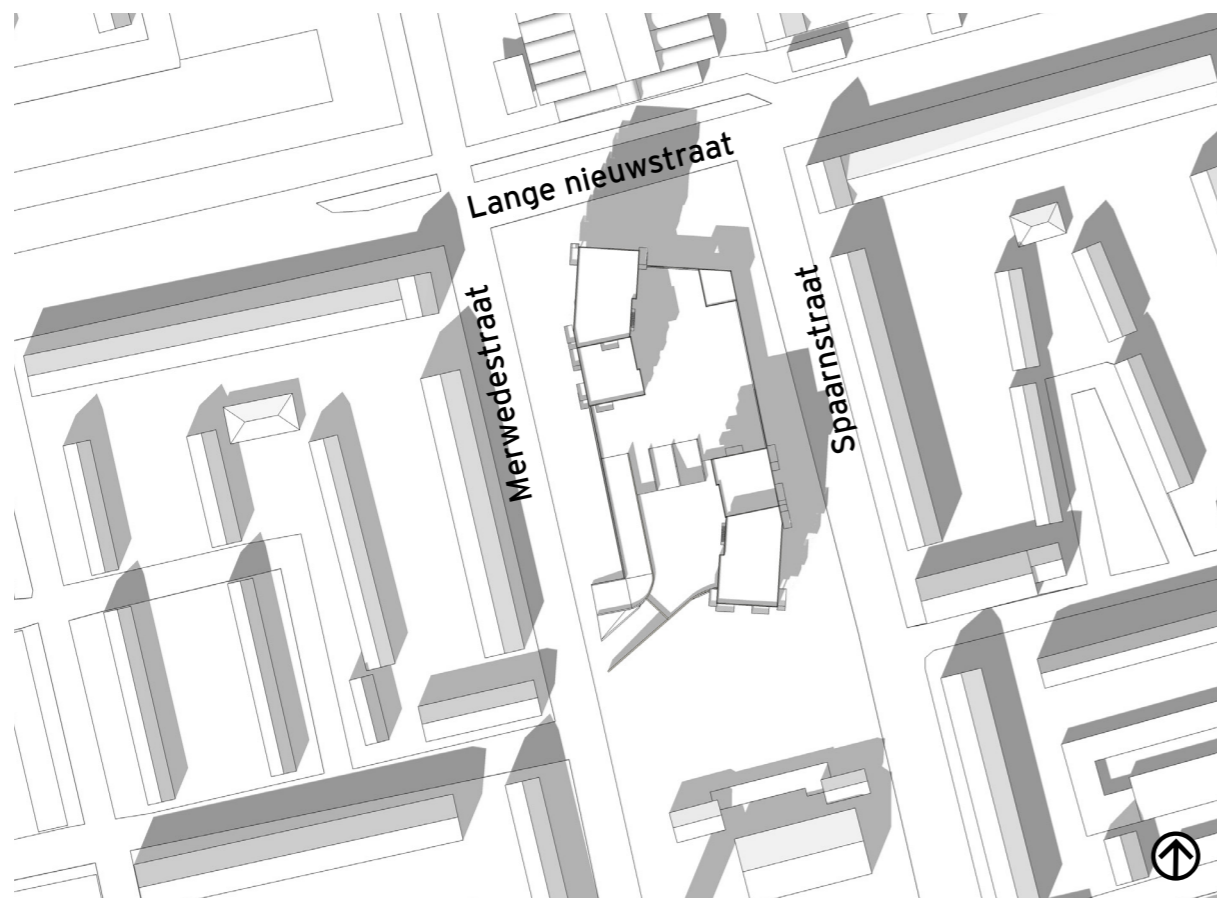

21 DECEMBER 14:00 UUR UTC +01:00

21 DECEMBER 16:00 UUR UTC +01:00

**BEZONNINGSSTUDIE LENTE/HERFST**

21 MAART/SEPTEMBER 10:00 UUR UTC +01:00

21 MAART/SEPTEMBER 12:00 UUR UTC +01:00

21 MAART/SEPTEMBER 14:00 UUR UTC +01:00