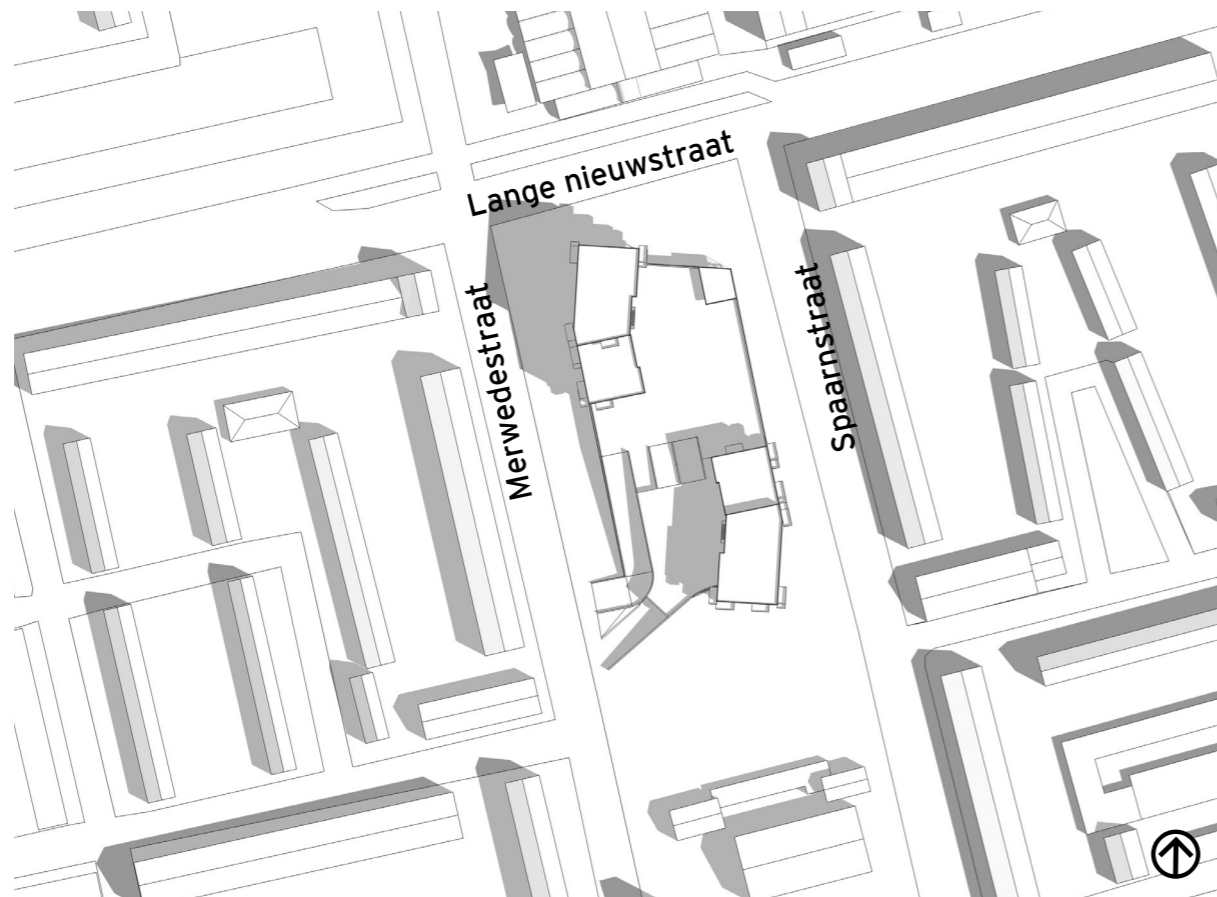

21 MAART/SEPTEMBER 16:00 UUR UTC +01:00

**BEZONNINGSSTUDIE ZOMER**

21 JUNI 10:00 UUR UTC +01:00

21 JUNI 12:00 UUR UTC +01:00

21 JUNI 14:00 UUR UTC +01:00

21 JUNI 16:00 UUR UTC +01:00

**BEZONNINGSTUDIE BESTAANDE GEBOUW WINTER**