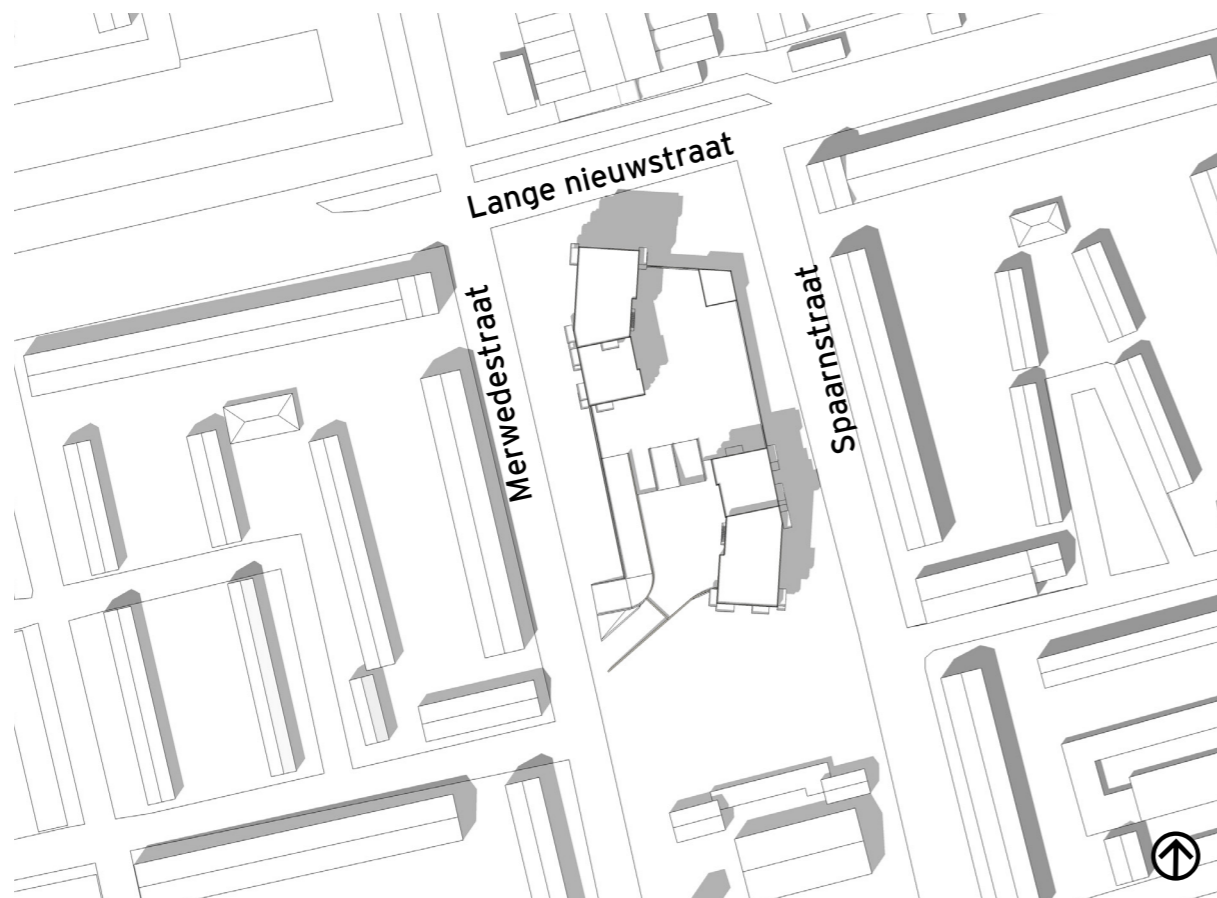

21 MAART/SEPTEMBER 16:00 UUR UTC +01:00

**BEZONNINGSSTUDIE ZOMER**

21 JUNI 10:00 UUR UTC +01:00

21 JUNI 12:00 UUR UTC +01:00

21 JUNI 14:00 UUR UTC +01:00

21 JUNI 16:00 UUR UTC +01:00

**BEZONNINGSTUDIE BESTAANDE GEBOUW WINTER**