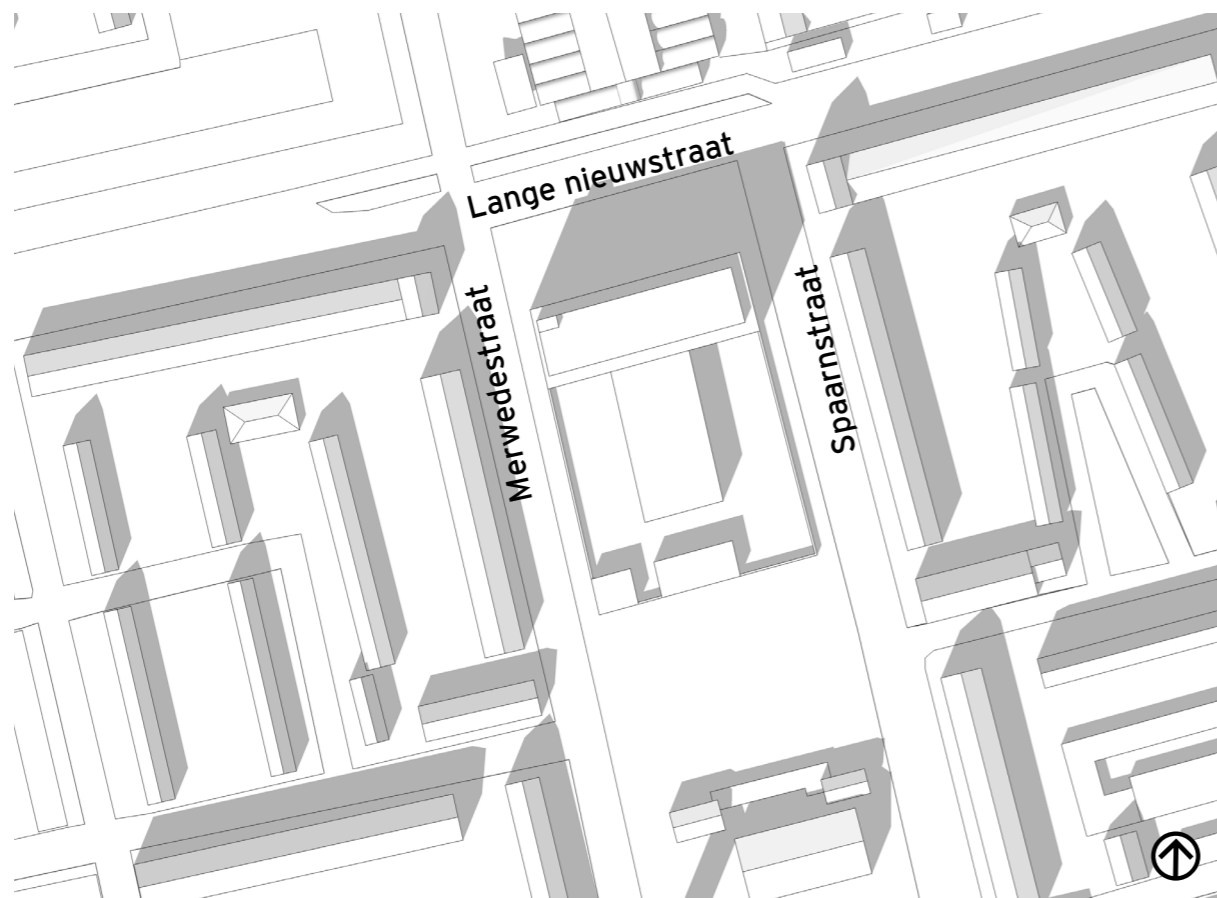

21 MAART/SEPTEMBER 14:00 UUR UTC +01:00