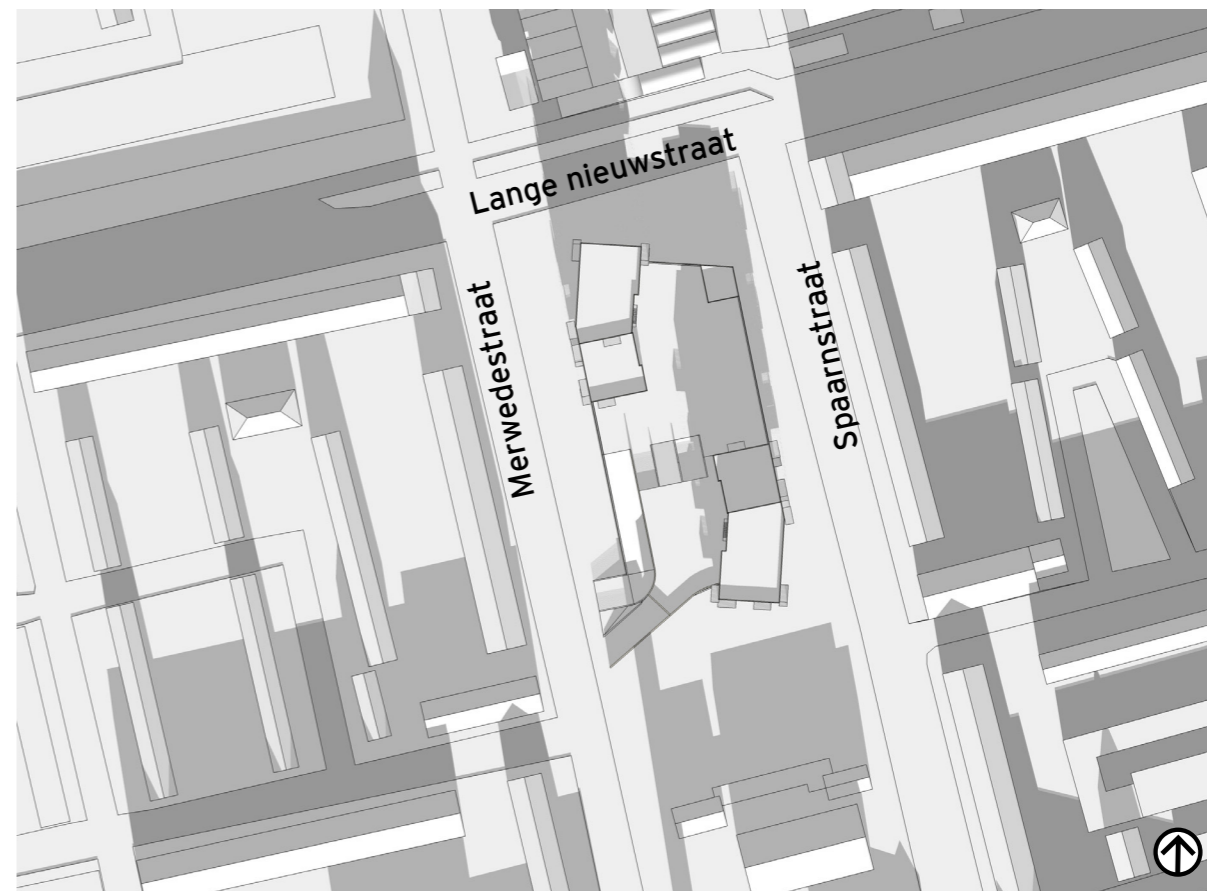

# NIEUWBOUW KPN LOCATIE

IJMUIDEN

29 AUGUSTUS 2016

**HBB** ONTWIKKELING

**OZ**

**BEZONNINGSTUDIE WINTER**

21 DECEMBER 10:00 UUR UTC +01:00

21 DECEMBER 12:00 UUR UTC +01:00