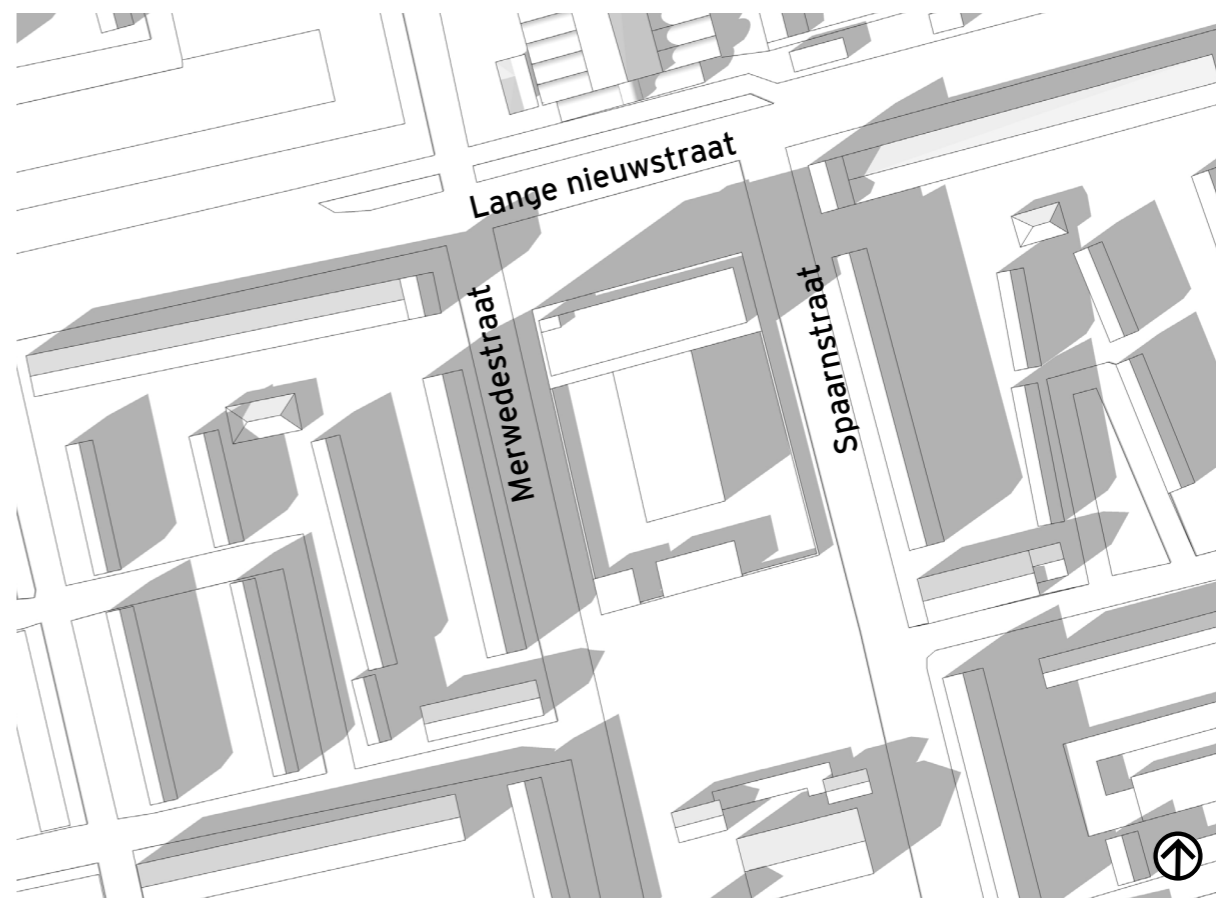

21 MAART/SEPTEMBER 16:00 UUR UTC +01:00