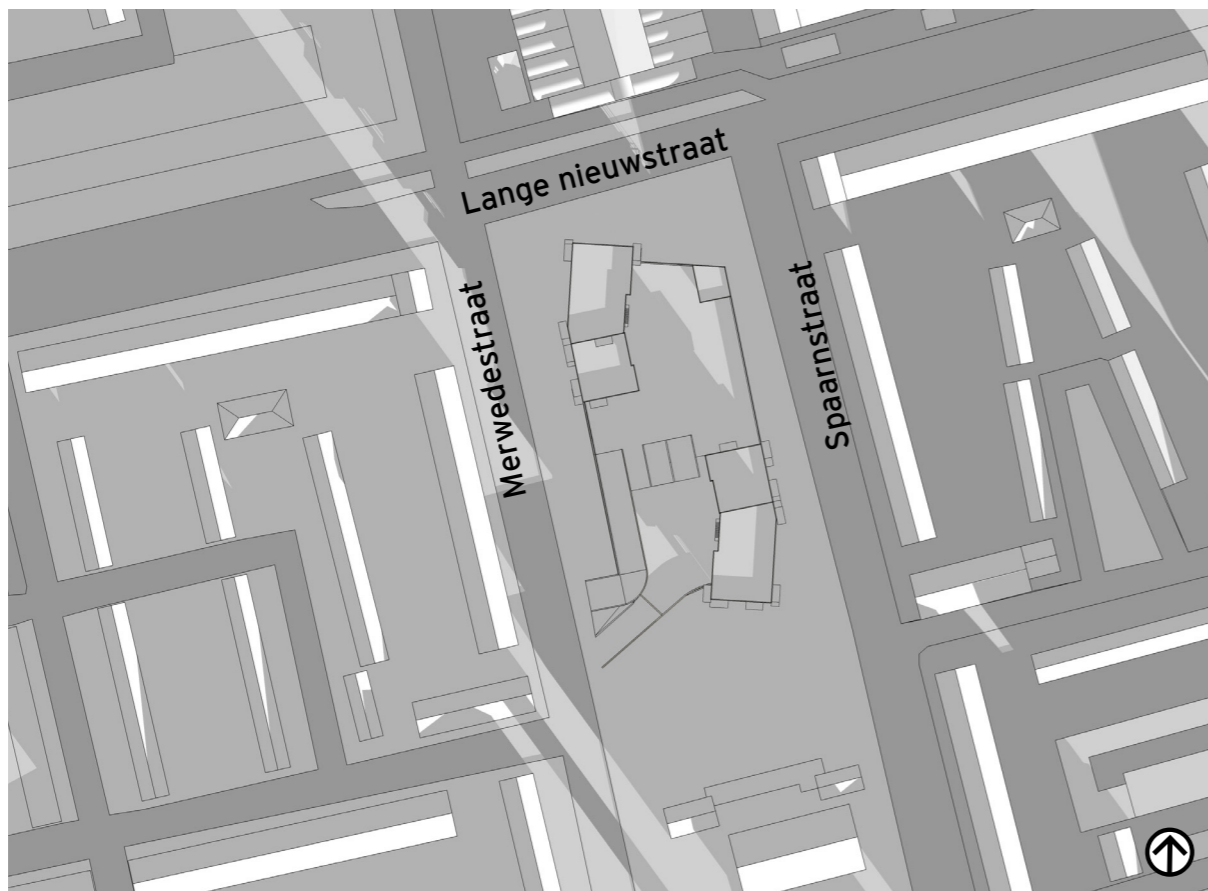

# NIEUWBOUW KPN LOCATIE

IJMUIDEN

29 AUGUSTUS 2016

**HBB** ONTWIKKELING

**OZ**

**BEZONNINGSTUDIE WINTER**

21 DECEMBER 10:00 UUR UTC +01:00

21 DECEMBER 12:00 UUR UTC +01:00