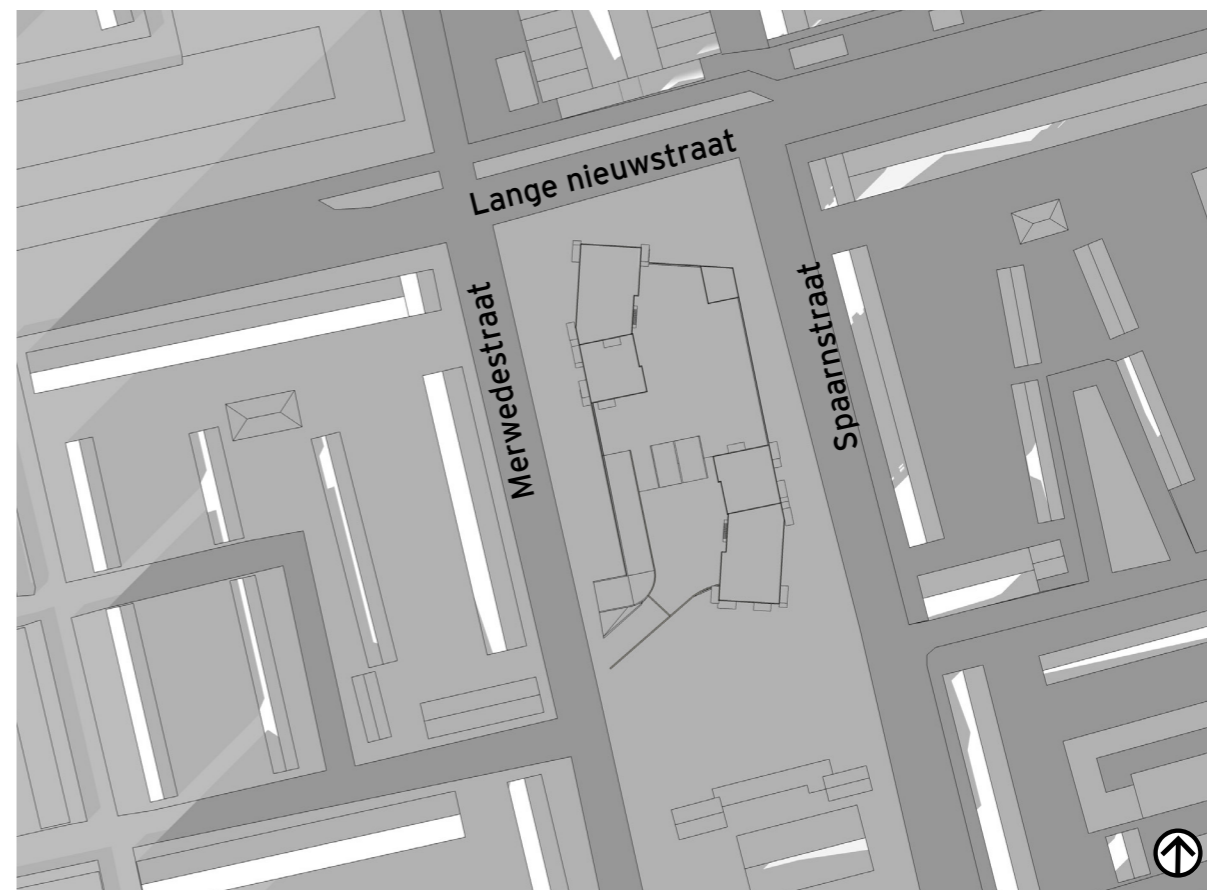

21 DECEMBER 16:00 UUR UTC +01:00